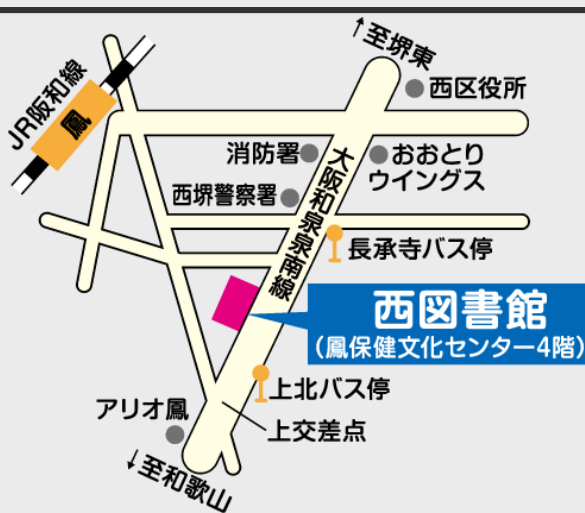

### 次回予告！

「知的書評合戦ビブリオバトルinさかい」  
@中央図書館

- テーマ #23「愛」
- 日時 平成27年12月20日（日）
- 詳細は堺市立中央図書館へお問い合わせください。

堺市立図書館ホームページ

<http://www.lib-sakai.jp/bibliobattle/>

### アクセス

- 電車/JR阪和線「鳳駅」から南東600m
- バス/南海高野線「堺東駅」、南海本線「石津川駅」からバスで「西区役所」乗継、「長承寺」下車南150m
- 駐車場に限りがあるため、なるべくお車での来館はご遠慮ください。