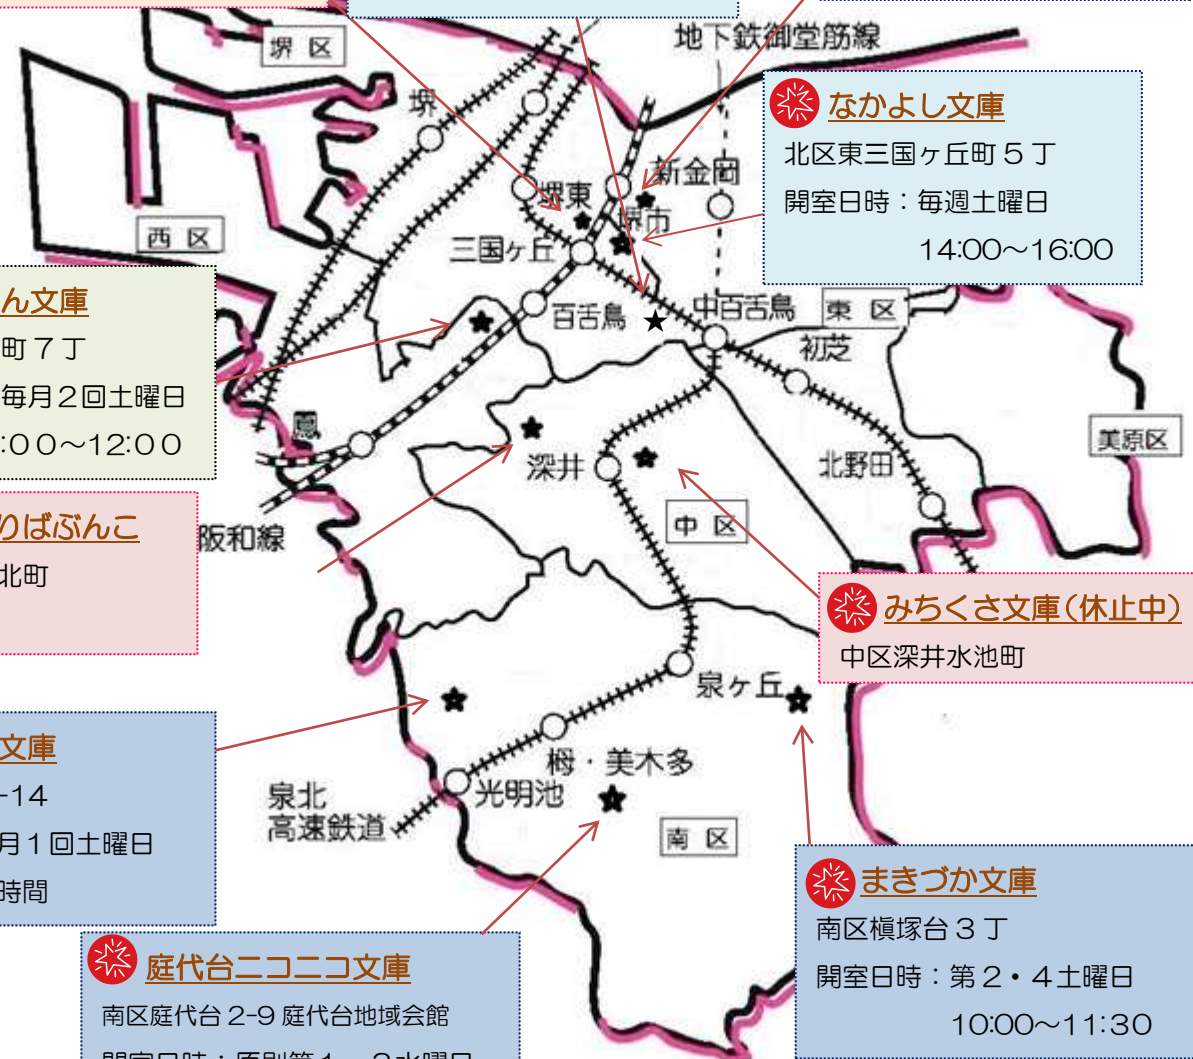

まぎづか文庫

南区槇塚台 3 丁
開室日時：第 2・4 土曜日
10:00~11:30

♥図書館の団体貸出制度を活用している、家庭・地域文庫のみを紹介しています。開室日時は変わることがあります。詳しくは下記までお問い合わせください。

問い合わせ先 堺市立中央図書館 図書館サービス係 072-244-3811